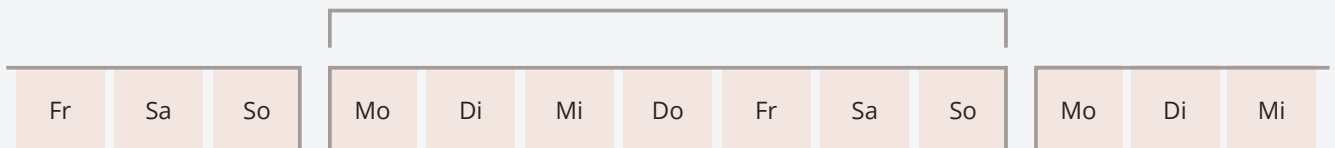

PREISE

Tausend-Kontakt-Preis (TKP)	OSA Region	Premium Screen	
		Basis	Selektion
Oö Zentralraum	Mitte	11,40 €	14,80 €

Premiumscreen

Starttag: Montag; Laufzeit: 7 Tage; Spotlänge: 10 Sekunden (erweiterte Spotlänge auf Anfrage); Dispositionspauschale: € 515,00 (maximal 3 Spots möglich). Mit Starttermin 09.12.2026 kommt ein Aufschlag auf die Mietkosten von 15 % zur Anwendung.